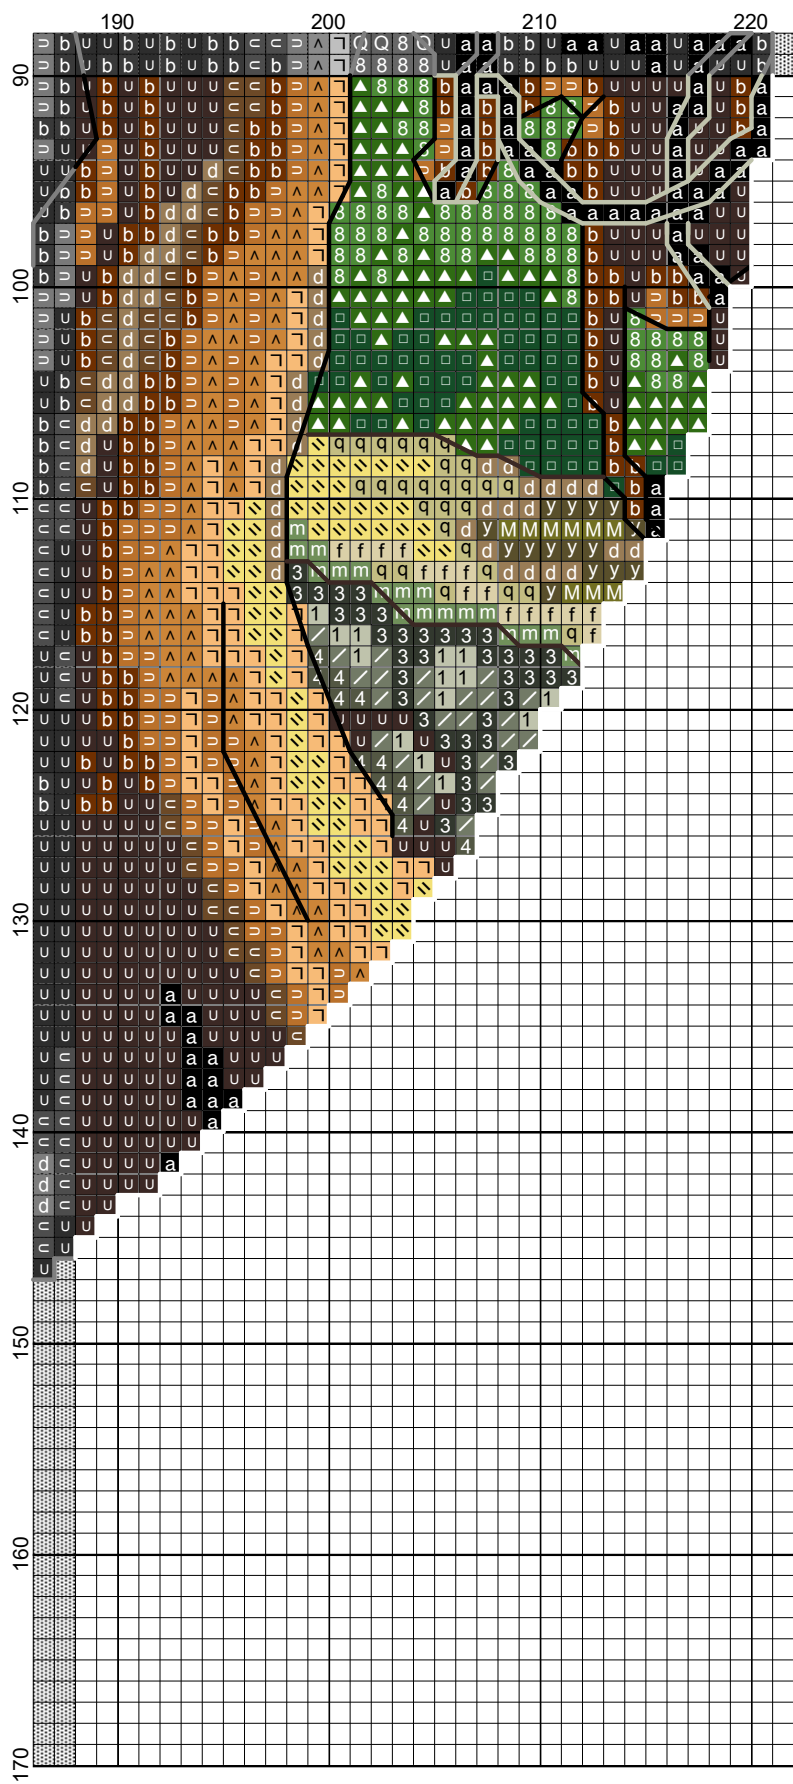

Бэктнич:

- DMC-310
- DMC-3371
- DMC-648
- DMC-3819
- DMC-Wwhite

Французские узелки:

- DMC-3371

<Без заголовка>

Размер сетки: 222W x 170H
Размер вышивки: 15,71" x 12,00" (220 x 168 стежки)

Легенда:

	[2]	DMC	310	black	(775 стежков, 0,4 мотка)
	[2]	DMC	300	mahogany - vy dk	(1151 стежков, 0,5 мотка)
	[2]	DMC	938	coffee brown - ul dk	(1009 стежков, 0,4 мотка)
	[2]	DMC	3371	black brown	(2203 стежков, 1,0 мотка)
	[2]	DMC	839	beige brown - dk	(1059 стежков, 0,4 мотка)
	[2]	DMC	3826	golden brown	(999 стежков, 0,4 мотка)
	[2]	DMC	840	beige brown - md	(616 стежков, 0,3 мотка)
	[2]	DMC	976	golden brown - md	(969 стежков, 0,4 мотка)
	[2]	DMC	3781	mocha brown - dk	(15 стежков, 0,1 мотка)
	[2]	DMC	3827	golden brown - pl	(731 стежков, 0,3 мотка)
	[2]	DMC	3033	mocha brown - vy lt	(76 стежков, 0,1 мотка)
	[2]	DMC	646	beaver gray - dk	(320 стежков, 0,1 мотка)
	[2]	DMC	3046	yellow beige - md	(105 стежков, 0,1 мотка)
	[2]	DMC	677	old gold - vy lt	(230 стежков, 0,1 мотка)
	[2]	DMC	3822	straw - lt	(144 стежков, 0,1 мотка)
	[2]	DMC	372	mustard - lt	(197 стежков, 0,1 мотка)
	[2]	DMC	648	beaver gray - lt	(684 стежков, 0,3 мотка)
	[2]	DMC	3819	moss green - lt	(92 стежков, 0,1 мотка)
	[2]	DMC	844	beaver gray - ul dk	(509 стежков, 0,2 мотка)
	[2]	DMC	645	beaver gray - vy dk	(650 стежков, 0,3 мотка)
	[2]	DMC	581	moss green	(138 стежков, 0,1 мотка)
	[2]	DMC	471	avocado green - vy lt	(230 стежков, 0,1 мотка)
	[2]	DMC	937	avocado green - md	(173 стежков, 0,1 мотка)
	[2]	DMC	3346	hunter green	(1604 стежков, 0,7 мотка)
	[2]	DMC	3347	yellow green - md	(747 стежков, 0,3 мотка)
	[2]	DMC	3363	pine green - md	(155 стежков, 0,1 мотка)
	[2]	DMC	3345	hunter green - dk	(1598 стежков, 0,6 мотка)
	[2]	DMC	520	fern green - dk	(233 стежков, 0,1 мотка)
	[2]	DMC	895	hunter green - vy dk	(577 стежков, 0,2 мотка)
	[2]	DMC	890	pistachio green - ul dk	(1658 стежков, 0,7 мотка)
	[2]	DMC	310*	black	(607 стежков, 0,2 мотка)
	[2]	DMC	926	gray green - md	(520 стежков, 0,2 мотка)
	[2]	DMC	924	gray green - vy dk	(1238 стежков, 0,5 мотка)
	[2]	DMC	3768	gray green - dk	(1128 стежков, 0,5 мотка)
	[2]	DMC	823	navy blue - dk	(1032 стежков, 0,4 мотка)
	[2]	DMC	939	navy blue - vy dk	(69 стежков, 0,1 мотка)
	[2]	DMC	498	christmas red - dk	(126 стежков, 0,1 мотка)
	[2]	DMC	666	christmas red - br	(111 стежков, 0,1 мотка)
	[2]	DMC	3705	melon - dk	(40 стежков, 0,1 мотка)
	[2]	DMC	3830	terra cotta	(204 стежков, 0,1 мотка)
	[2]	DMC	3778	terra cotta - lt	(144 стежков, 0,1 мотка)
	[2]	DMC	730	olive green - vy dk	(106 стежков, 0,1 мотка)
	[2]	DMC	733	olive green - md	(64 стежков, 0,1 мотка)
	[2]	DMC	503	blue green - md	(260 стежков, 0,1 мотка)
	[2]	DMC	502	blue green	(495 стежков, 0,2 мотка)
	[2]	DMC	501	blue green - dk	(285 стежков, 0,1 мотка)
	[2]	DMC	500	blue green - vy dk	(63 стежков, 0,1 мотка)
	[2]	DMC	3811	turquoise - vy lt	(299 стежков, 0,1 мотка)
	[2]	DMC	747	sky blue - vy lt	(246 стежков, 0,1 мотка)
	[2]	DMC	3755	baby blue	(256 стежков, 0,1 мотка)
	[2]	DMC	800	delft blue - pl	(339 стежков, 0,1 мотка)
	[2]	DMC	3685	mauve - dk	(219 стежков, 0,1 мотка)
	[2]	DMC	326	rose - vy dp	(91 стежков, 0,1 мотка)
	[2]	DMC	335	rose	(125 стежков, 0,1 мотка)
	[2]	DMC	3326	rose - lt	(112 стежков, 0,1 мотка)
	[2]	DMC	167	yellow beige - vy dk	(68 стежков, 0,1 мотка)
	[2]	DMC	168	pewter - vy lt	(92 стежков, 0,1 мотка)
	[2]	DMC	White	white	(405 стежков, 0,3 мотка)