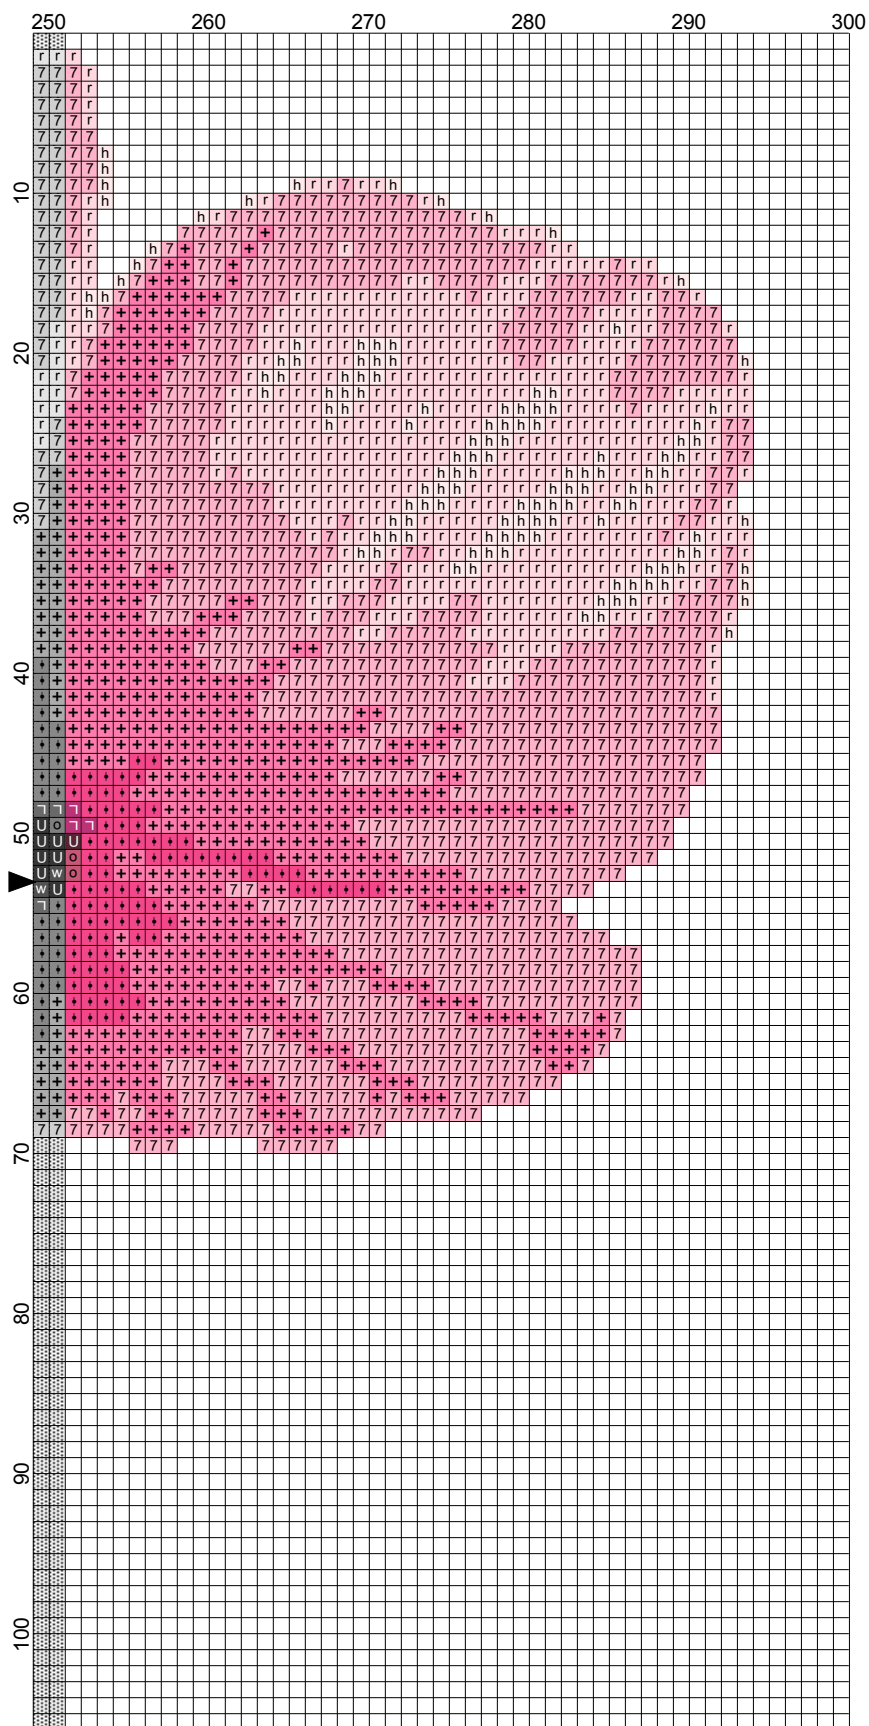

www.9438.net

www.9438.net

www.9438.net

шчу

Легенда:

- DMC-347
- DMC-3801
- DMC-304
- DMC-309
- DMC-963
- DMC-819
- DMC-605
- DMC-3687
- DMC-3685
- DMC-603
- DMC-601
- DMC-600
- DMC-3806
- DMC-3805
- DMC-3607
- DMC-718
- DMC-917
- DMC-915
- DMC-316
- DMC-154
- DMC-552
- DMC-369
- DMC-367
- DMC-704
- DMC-522
- DMC-520

# <Без заголовка>

---

**Автор:** wuyu  
**Copyright:** www.9438.net  
**Сайт:** www.9438.net  
**Размер сетки:** 300W x 106H  
**Размер вышивки:** 20,36" x 7,43" (285 x 104 стежки)

## Легенда:

|  |     |     |      |                       |
|--|-----|-----|------|-----------------------|
|  | [2] | DMC | 347  | salmon - vy dk        |
|  | [2] | DMC | 3801 | christmas red - lt    |
|  | [2] | DMC | 304  | christmas red - md    |
|  | [2] | DMC | 309  | rose - dp             |
|  | [2] | DMC | 963  | dusty rose - ul vy lt |
|  | [2] | DMC | 819  | baby pink - lt        |
|  | [2] | DMC | 605  | cranberry - vy lt     |
|  | [2] | DMC | 3687 | mauve                 |
|  | [2] | DMC | 3685 | mauve - dk            |
|  | [2] | DMC | 603  | cranberry             |
|  | [2] | DMC | 601  | cranberry - dk        |
|  | [2] | DMC | 600  | cranberry - vy dk     |
|  | [2] | DMC | 3806 | cyclamen pink - lt    |

|   |     |     |      |                         |
|---|-----|-----|------|-------------------------|
|  | [2] | DMC | 3805 | cyclamen pink           |
|  | [2] | DMC | 3607 | plum - lt               |
|  | [2] | DMC | 718  | plum                    |
|  | [2] | DMC | 917  | plum - md               |
|  | [2] | DMC | 915  | plum - dk               |
|  | [2] | DMC | 316  | antique mauve - md      |
|  | [2] | DMC | 154  | grape - vy lt           |
|  | [2] | DMC | 552  | violet - md             |
|  | [2] | DMC | 369  | pistachio green - vy lt |
|  | [2] | DMC | 367  | pistachio green - dk    |
|  | [2] | DMC | 704  | chartreuse - br         |
|  | [2] | DMC | 522  | fern green              |
|  | [2] | DMC | 520  | fern green - dk         |