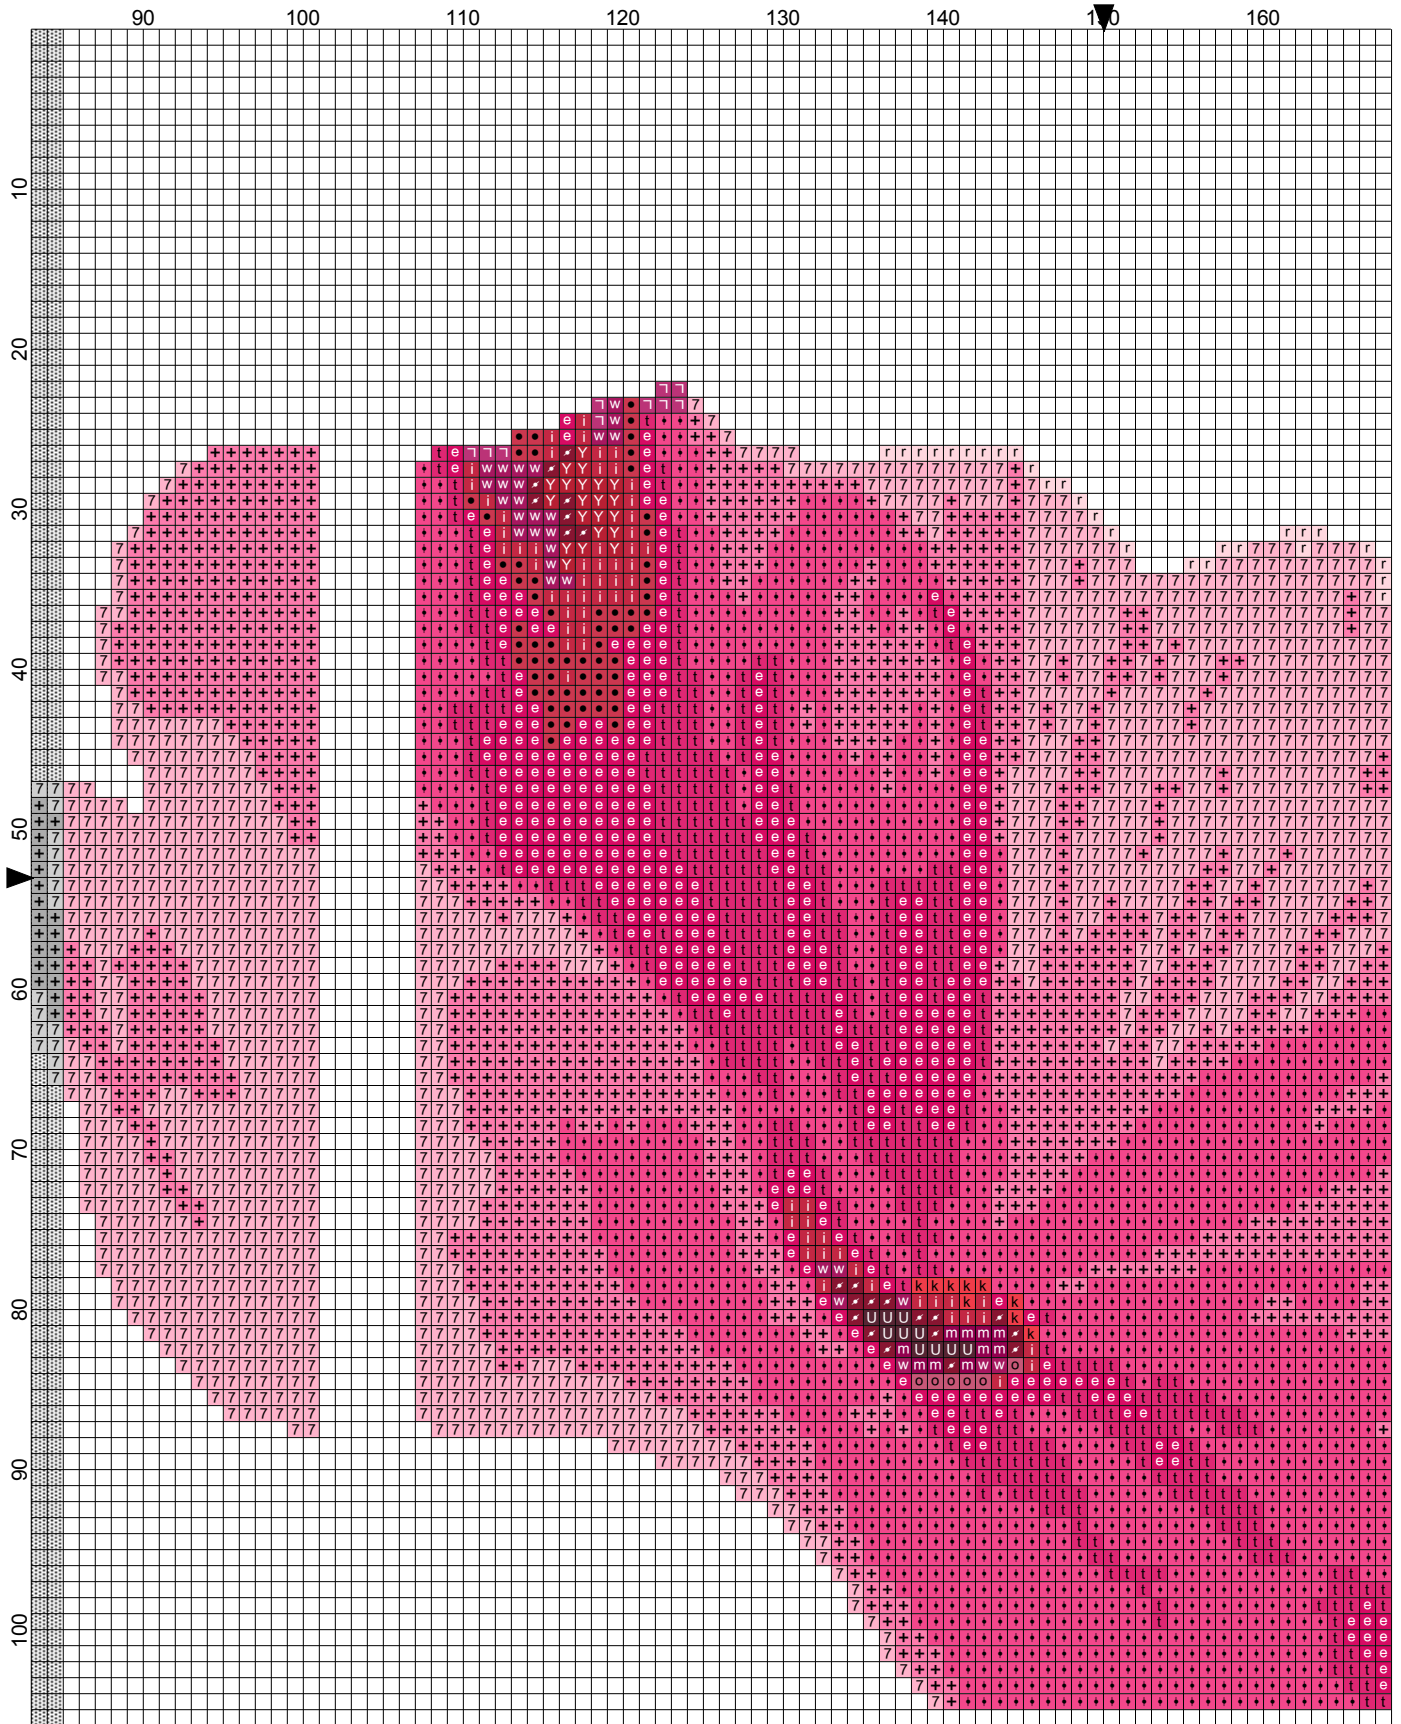

www.9438.net